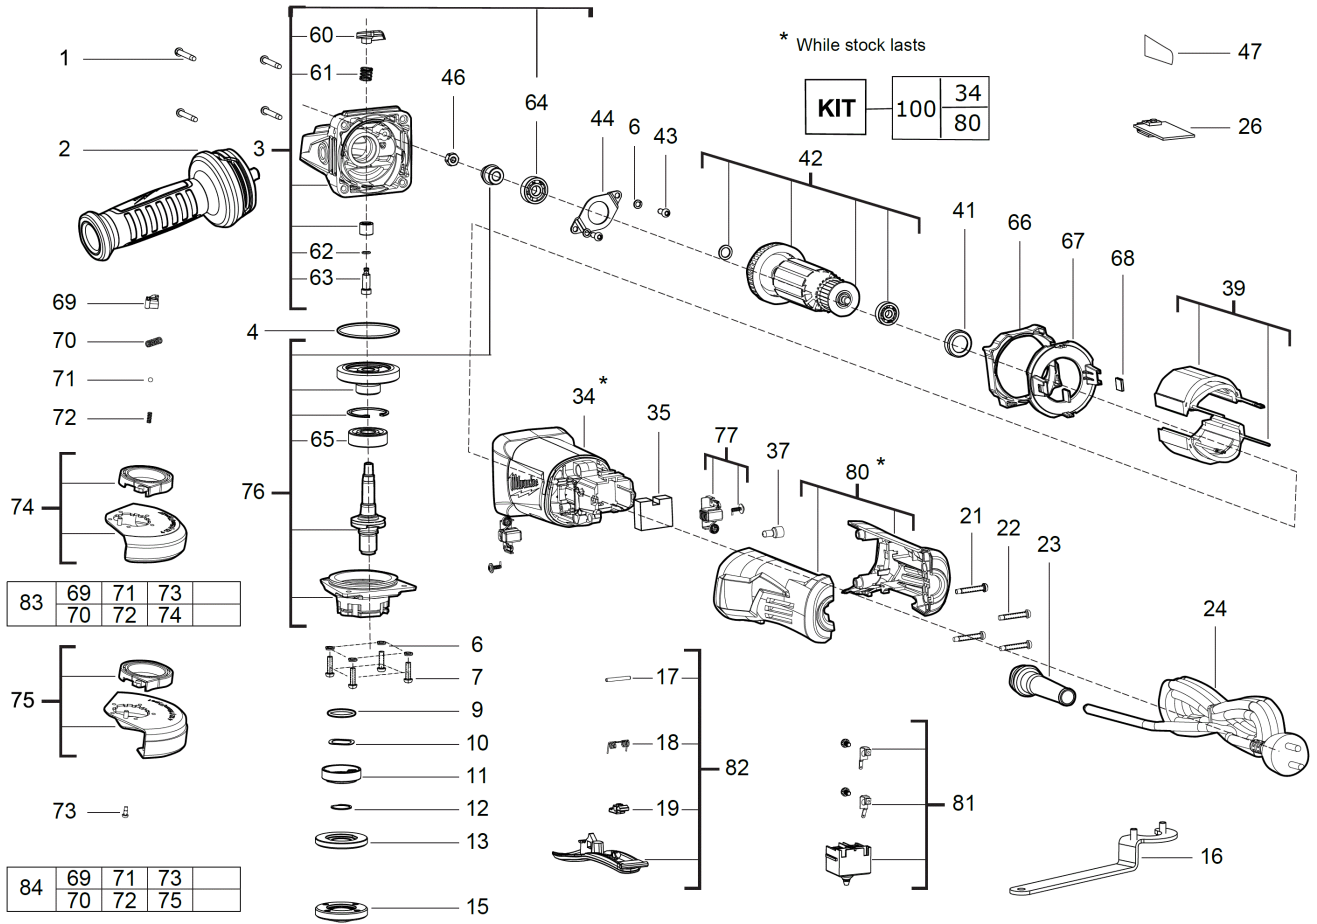

AGV13-125XSPDE ANGLE GRINDER IN2

4933451578 - AGV13-125XSPDE IN2 - 4000458496

83	69	71	73
	70	72	74

83	69	71	73
	70	72	74

84	69	71	73
	70	72	75

Position	Quantity	Description	Part number	EAN
0001 1	4	SCREW	4931435000	4002395855292
0002 2	1	AUXILIARY HANDLE	4931435002	4002395855919
0003 3	1	GEAR BOX	4931461609	4058546038427
0004 4	1	O-RING	570699002	4002395824472
0006 5	6	PROTECTION WASHER	680866003	4002395823895
0007 6	4	SCREW	4931435150	4002395859948
0009 7	1	O-RING	4931435016	4002395856640
0010 8	1	SPRING WASHER	4931435017	4002395856657
0011 9	1	FLANGE	4931435018	4002395860357
0012 10	1	RETAINING RING	4931435019	4002395856664
0013 11	1	FLANGE	4931435020	4002395856671
0015 12	1	FLANGE NUT	4931441309	4002395887699
0016 13	1	SPANNER M14	632145002	4002395823727
0017 14	1	BOLT	4931454155	4002395285693
0018 15	1	PRESSURE SPRING	4931454156	4002395286300
0019 16	1	LEVER	4931454157	4002395286317
0021 17	2	SCREW	4931435023	4002395857302
0022 18	2	SCREW	660024030	4002395826957
0023 19	1	CABLE COLLAR	4931435022	4002395856695
0024 20	1	CONNECTION CABLE	730351040	4002395824052
0026 21	1	ELECT.CIRCUIT BOARD	4931454176	4002395284306
0034 22	1	HOUSING	Item discontinued(4931454159)	
0035 23	1	RUBBER BUMPER	4931435071	4002395856732
0037 24	1	CONNECTOR	790009001	4002395772445
0039 25	1	ELECTRIC FIELD	Item discontinued(4931465667)	
0041 26	1	RUBBER CAP	4931454160	4002395286348
0042 27	1	ARMATURE ASSEMBLY	4931435038	4002395854653
0043 28	2	SCREW	660165015	4002395849826
0044 29	1	RETAINER	4931435039	4002395860364
0046 30	1	NUT	671686001	4002395824526
0047 31	1	RATING PLATE	4931461612	4058546038458
0060 32	1	TRIGGER	4931435004	4002395855933
0061 33	1	SPRING	4931435005	4002395855940
0062 34	1	O-RING	4931435006	4002395855957
0063 35	1	LOCKING BOLT	4931435007	4002395855964
0064 36	1	BALL BEARING	681337001	4002395826988
0065 37	1	BALL BEARING	4931446467	4002395875733
0066 38	1	AIR DEFLECTOR RING	4931454165	4002395286393
0067 39	1	AIR DEFLECTOR RING	4931454166	4002395283606
0068 40	2	BLOCK	4931435034	4002395854615
0069 41	1	LEVER	4931435009	4002395855988
0070 42	1	SPRING	4931435010	4002395855995
0071 43	3	BALL	4931453238	4002395153916
0072 44	3	SPRING	4931435012	4002395856602
0073 45	5	SCREW	4931435015	4002395856633
0074 46	1	GUARD CAP	4931454168	4002395283620
0075 47	1	GUARD CAP	4931454170	4002395283644
0076 48	1	SPINDLE	4931454171	4002395283651
0077 49	2	CARBON BRUSH SET	4931435031	4002395857388
0080 50	1	HOUSING	Item discontinued(4931454172)	